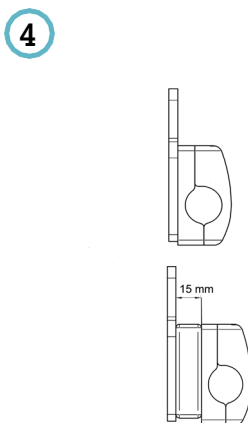

Størrelse

S M L XL

- **S** til kørestole fra 28 til 35
- **M** til kørestole fra 35 til 40
- **L** til kørestole fra 38 til 43
- **XL** til kørestole fra 40 til 45
-

Omslutning

Husk, at aluminium tillader at modellere lamellerne og tilpasse dem nøjagtigt til brugerens ryg.

3 højder

4 størrelser

2 omslutninger

24 modeller

Justerbar fastgøring til stiv kørestol

Specifikationer:

- 1 justerbar højde
- 2 justerbar sidehældning
- 3 justerbar dybde
- 4 mål 19-22-25 mm

4

1

2

3

Fastgøring til stiv kørestol af typen Genny

Specifikationer:

- ① justerbar hældning
- ② mål 19-22 mm

①

②

Ø19

Ø22

Fastgøring til sammenklaplig kørestol

Specifikationer:

- 1 traverser, som skal specificeres:
M: 36-41 cm **L:** 41-46 cm
stropper: 19-21 / 22-25 mm
- 2 justerbar højde
- 3 justerbar dybde
- 4 justerbar hældning
- 5 sidestrop med hurtig
- 6 udløsning