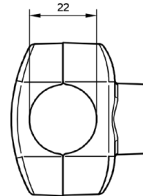

Størrelse

S M L XL

- **S** til kørestole fra 28 til 35
- **M** til kørestole fra 35 til 40
- **L** til kørestole fra 38 til 43
- **XL** til kørestole fra 40 til 45
-

Omslutning

Husk, at aluminium tillader at modellere lamellerne og tilpasse dem nøjagtigt til brugerens ryg.

3 højder

4 størrelser

2 omslutninger

24 modeller

Justerbar fastgøring til stiv kørestol

Specifikationer:

- 1 justerbar højde
- 2 justerbar sidehældning
- 3 justerbar dybde
- 4 mål 19-22-25 mm

4

1

2

3

Fastgøring til stiv kørestol af typen Genny

Specifikationer:

- ① justerbar hældning
- ② mål 19-22 mm

①

②

Ø19

Ø22

Fastgøring til sammenklaplig kørestol

Specifikationer:

- 1 traverser, som skal specificeres:
M: 36-41 cm **L:** 41-46 cm
stropper: 19-21 / 22-25 mm
- 2 justerbar højde
- 3 justerbar dybde
- 4 justerbar hældning
- 5 sidestrop med hurtig
- 6 udløsning