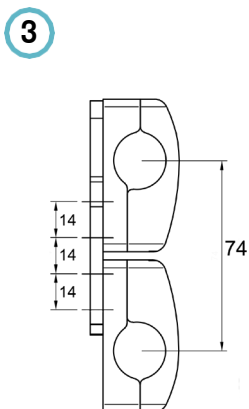

LAMEL NR.	1	2	3	4	5
S	mm 55	mm 93	mm 117	mm 153	/
M	mm 40	mm 73	mm 122	mm 156	/
L	mm 33	mm 55	mm 75	mm 120	mm 158
XL	mm 26	mm 53	mm 74	mm 119	mm 156

STANDARD

CONTOUR

	STANDARD	CONTOUR
4 V S-M-L-XL		
5 V S-M-L-XL		
6 V S-M-L-XL		

3 højder

4 størrelser

2 omslutninger

24 modeller

Justerbar fastgøring til stiv kørestol

Specifikationer:

- 1 justerbar højde
- 2 justerbar sidehældning
- 3 justerbar dybde
- 4 mål 19-22-25 mm

4

1

2

3

Fastgøring til stiv kørestol af typen Genny

Specifikationer:

- ① justerbar hældning
- ② mål 19-22 mm

①

②

Ø19

Ø22

Fastgøring til sammenklaplig kørestol

Specifikationer:

- 1 traverser, som skal specificeres:
M: 36-41 cm **L:** 41-46 cm
stropper: 19-21 / 22-25 mm
- 2 justerbar højde
- 3 justerbar dybde
- 4 justerbar hældning
- 5 sidestrop med hurtig
- 6 udløsning