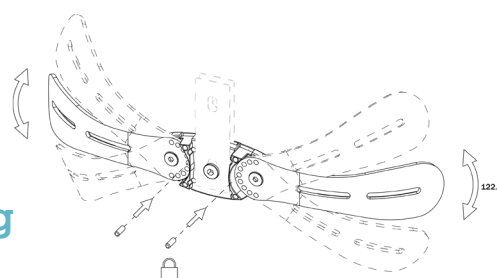

Blød, åndbar og hygiejnisk

med skumpuder betrukket med meget åndbart stof. Afstanden mellem puderne tillader normal luftpassage. Alle puder kan nemt vaskes ved 30 °C.