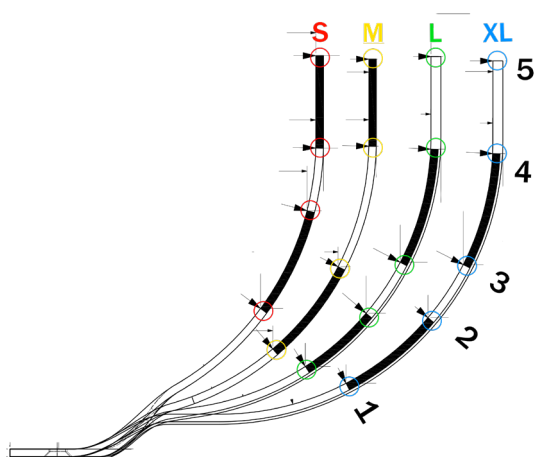

Fleksibilitet

Søjlen i harmonisk stål og modulopbygningen gør det muligt for brugeren selv at bestemme, hvor Original® skal kurve, og hvor det skal give mere støtte.

Højde

4 5 6

- 4 Hvirvler cm 29
- 5 Hvirvler cm 35
- 6 Hvirvler cm 42

Størrelse

S M L XL

- **S** til kørestole fra 28 til 35
- **M** til kørestole fra 35 til 40
- **L** til kørestole fra 38 til 43
- **XL** til kørestole fra 40 til 45
-

Omslutning

Husk, at aluminium tillader at modellere lamellerne og tilpasse dem nøjagtigt til brugerens ryg.

LAMEL NR.	1	2	3	4	5
S	mm 55	mm 93	mm 117	mm 153	/
M	mm 40	mm 73	mm 122	mm 156	/
L	mm 33	mm 55	mm 75	mm 120	mm 158
XL	mm 26	mm 53	mm 74	mm 119	mm 156

STANDARD

CONTOUR

	STANDARD	CONTOUR
4 V S-M-L-XL		
5 V S-M-L-XL		
6 V S-M-L-XL		

3 højder

4 størrelser

2 omslutninger

24 modeller

Justerbar fastgøring til stiv kørestol

Specifikationer:

- 1 justerbar højde
- 2 justerbar sidehældning
- 3 justerbar dybde
- 4 mål 19-22-25 mm

4