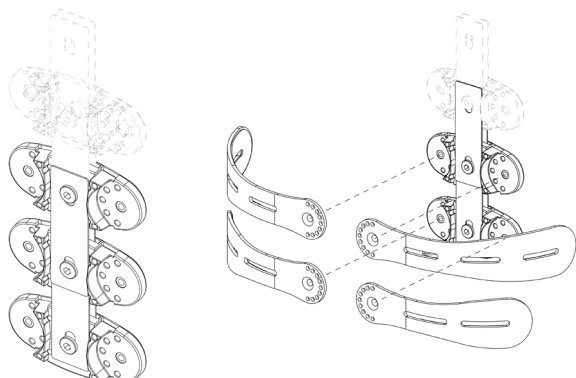

1

2

3

Fastgøring til stiv kørestol af typen Genny

Specifikationer:

- ① justerbar hældning
- ② mål 19-22 mm

①

②

Ø19

Ø22

Fastgøring til sammenklaplig kørestol

Specifikationer:

- 1 traverser, som skal specificeres:
M: 36-41 cm **L:** 41-46 cm
stropper: 19-21 / 22-25 mm
- 2 justerbar højde
- 3 justerbar dybde
- 4 justerbar hældning
- 5 sidestrop med hurtig
- 6 udløsning

Modulopbygning

tillader tilpasning til mange forskellige behov over tid. Både hvirvler og lameller kan tilføjes og fjernes, så ryglænets højde, bredde og dybde kan ændres.

Ekstrem høj grad af personalisering

muliggør justering af hældningen for hver enkelt lamel og hvirvel, så den følger eventuel skoliose og/eller andre patologier.

Blød, åndbar og hygiejnisk

med skumpuder betrukket med meget åndbart stof. Afstanden mellem puderne tillader normal luftpassage. Alle puder kan nemt vaskes ved 30 °C.