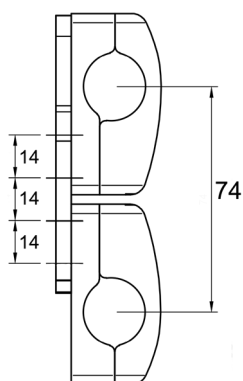

Størrelse

S M L XL

- **S** til kørestole fra 28 til 35
- **M** til kørestole fra 35 til 40
- **L** til kørestole fra 38 til 43
- **XL** til kørestole fra 40 til 45
-

Omslutning

Husk, at aluminium tillader at modellere lamellerne og tilpasse dem nøjagtigt til brugerens ryg.

LAMEL NR.	1	2	3	4	5
S	mm 55	mm 93	mm 117	mm 153	/
M	mm 40	mm 73	mm 122	mm 156	/
L	mm 33	mm 55	mm 75	mm 120	mm 158
XL	mm 26	mm 53	mm 74	mm 119	mm 156

STANDARD

CONTOUR

	STANDARD	CONTOUR
4 V S-M-L-XL		
5 V S-M-L-XL		
6 V S-M-L-XL		

3 højder

4 størrelser

2 omslutninger

24 modeller

Justerbar fastgøring til stiv kørestol

Specifikationer:

- 1 justerbar højde
- 2 justerbar sidehældning
- 3 justerbar dybde
- 4 mål 19-22-25 mm

4

1

2

3

Fastgøring til stiv kørestol af typen Genny

Specifikationer:

- ① justerbar hældning
- ② mål 19-22 mm

①

②