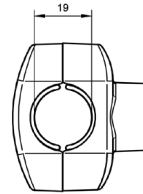

Størrelse

S M L XL

- **S** til kørestole fra 28 til 35
- **M** til kørestole fra 35 til 40
- **L** til kørestole fra 38 til 43
- **XL** til kørestole fra 40 til 45
-

Omslutning

Husk, at aluminium tillader at modellere lamellerne og tilpasse dem nøjagtigt til brugerens ryg.

3 højder

4 størrelser

2 omslutninger

24 modeller

Justerbar fastgøring til stiv kørestol

Specifikationer:

- 1 justerbar højde
- 2 justerbar sidehældning
- 3 justerbar dybde
- 4 mål 19-22-25 mm

4

1

2

3

Fastgøring til stiv kørestol af typen Genny

Specifikationer:

- ① justerbar hældning
- ② mål 19-22 mm

①

②

Ø19

Ø22

Fastgøring til sammenklaplig kørestol

Specifikationer:

- 1 traverser, som skal specificeres:
M: 36-41 cm **L:** 41-46 cm
stropper: 19-21 / 22-25 mm
- 2 justerbar højde
- 3 justerbar dybde
- 4 justerbar hældning
- 5 sidestrop med hurtig
- 6 udløsning