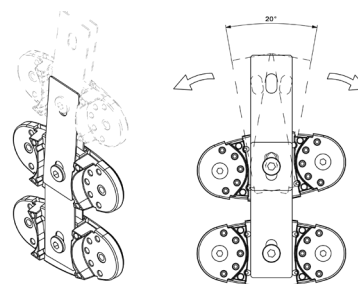

1

2

3

Fastgøring til stiv kørestol af typen Genny

Specifikationer:

- ① justerbar hældning
- ② mål 19-22 mm

①

②

Ø19

Ø22

Fastgøring til sammenklaplig kørestol

Specifikationer:

- 1 traverser, som skal specificeres:
M: 36-41 cm **L:** 41-46 cm
stropper: 19-21 / 22-25 mm
- 2 justerbar højde
- 3 justerbar dybde
- 4 justerbar hældning
- 5 sidestrop med hurtig
- 6 udløsning

Modulopbygning

tillader tilpasning til mange forskellige behov over tid. Både hvirvler og lameller kan tilføjes og fjernes, så ryglænets højde, bredde og dybde kan ændres.

Ekstrem høj grad af personalisering

muliggør justering af hældningen for hver enkelt lamel og hvirvel, så den følger eventuel skoliose og/eller andre patologier.

Blød, åndbar og hygiejnisk

med skumpuder betrukket med meget åndbart stof. Afstanden mellem puderne tillader normal luftpassage. Alle puder kan nemt vaskes ved 30 °C.