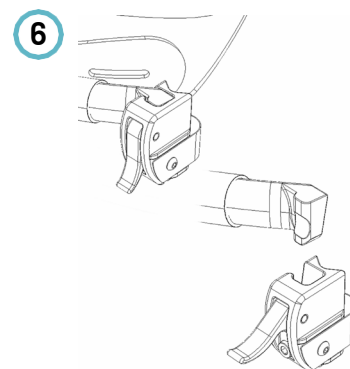

1

2

3

Fastgøring til stiv kørestol af typen Genny

Specifikationer:

- ① justerbar hældning
- ② mål 19-22 mm

①

②

Ø19

Ø22

Fastgøring til sammenklaplig kørestol

Specifikationer:

- 1 traverser, som skal specificeres:
M: 36-41 cm **L:** 41-46 cm
stropper: 19-21 / 22-25 mm
- 2 justerbar højde
- 3 justerbar dybde
- 4 justerbar hældning
- 5 sidestrop med hurtig
- 6 udløsning