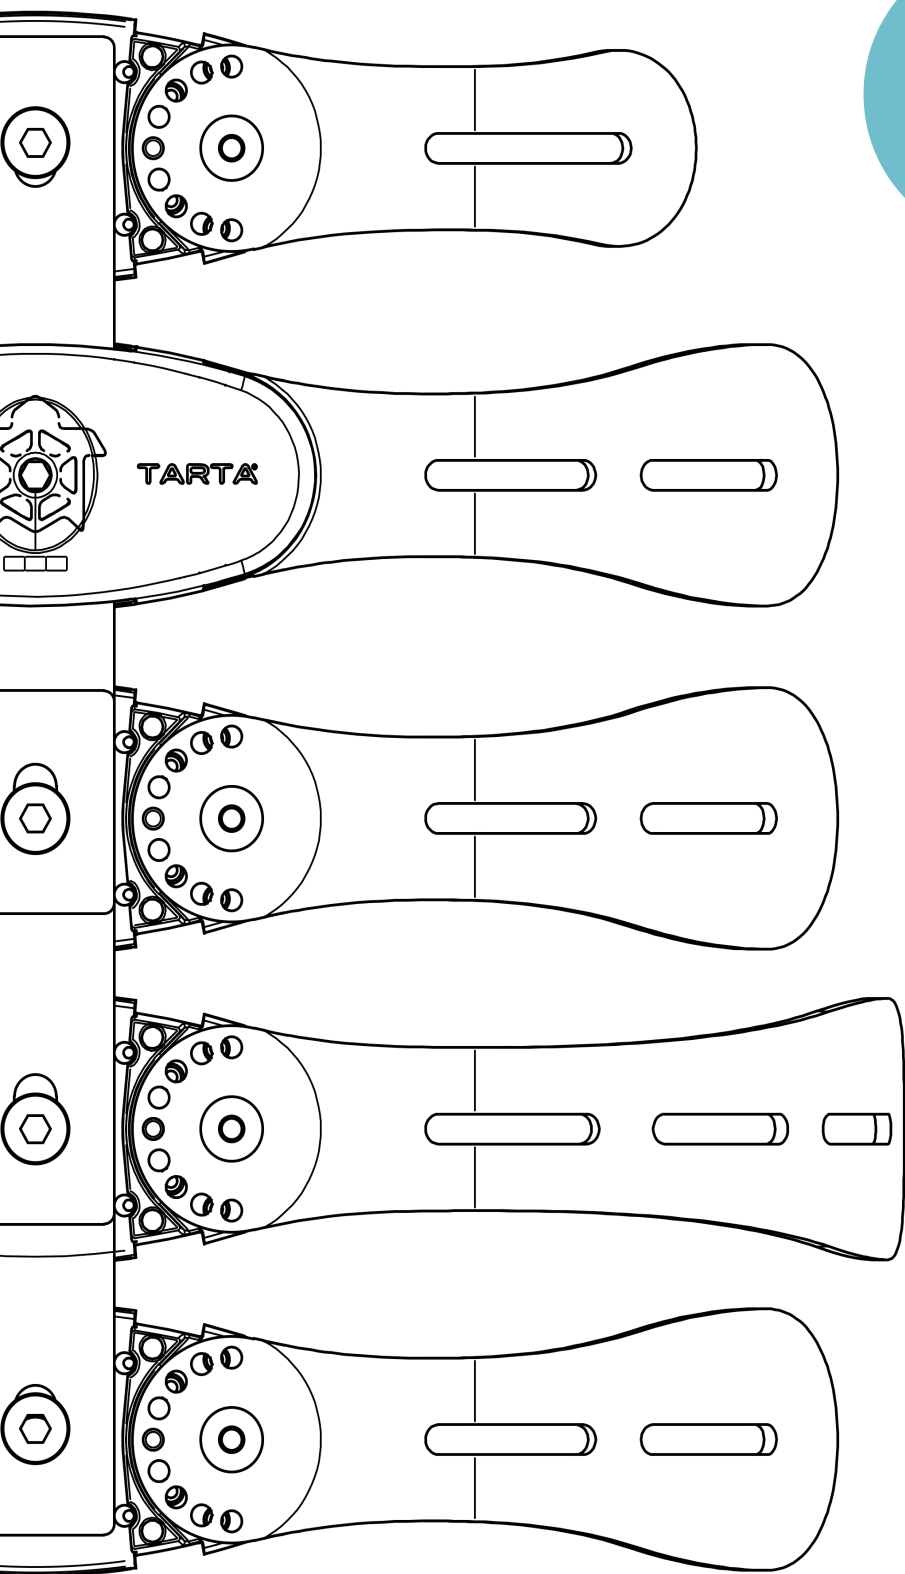

Adattare testo al cerchio

Har du
spørgsmål?
Ønsker du
information?
Er du bare
nysgerrig?

Besøg vores websted:
www.tartadesign.it

eller skriv til:
info@tartadesign.it

Tarta by Orthosanit Diffusion

Registered Office:
Galleria Goito, 18,
19121 La Spezia, Italy
Headquarter:
Via Cottonificio, 56,
Pasian di Prato, 33037
(UD) Italy

www.tartadesign.it
info@tartadesign.it