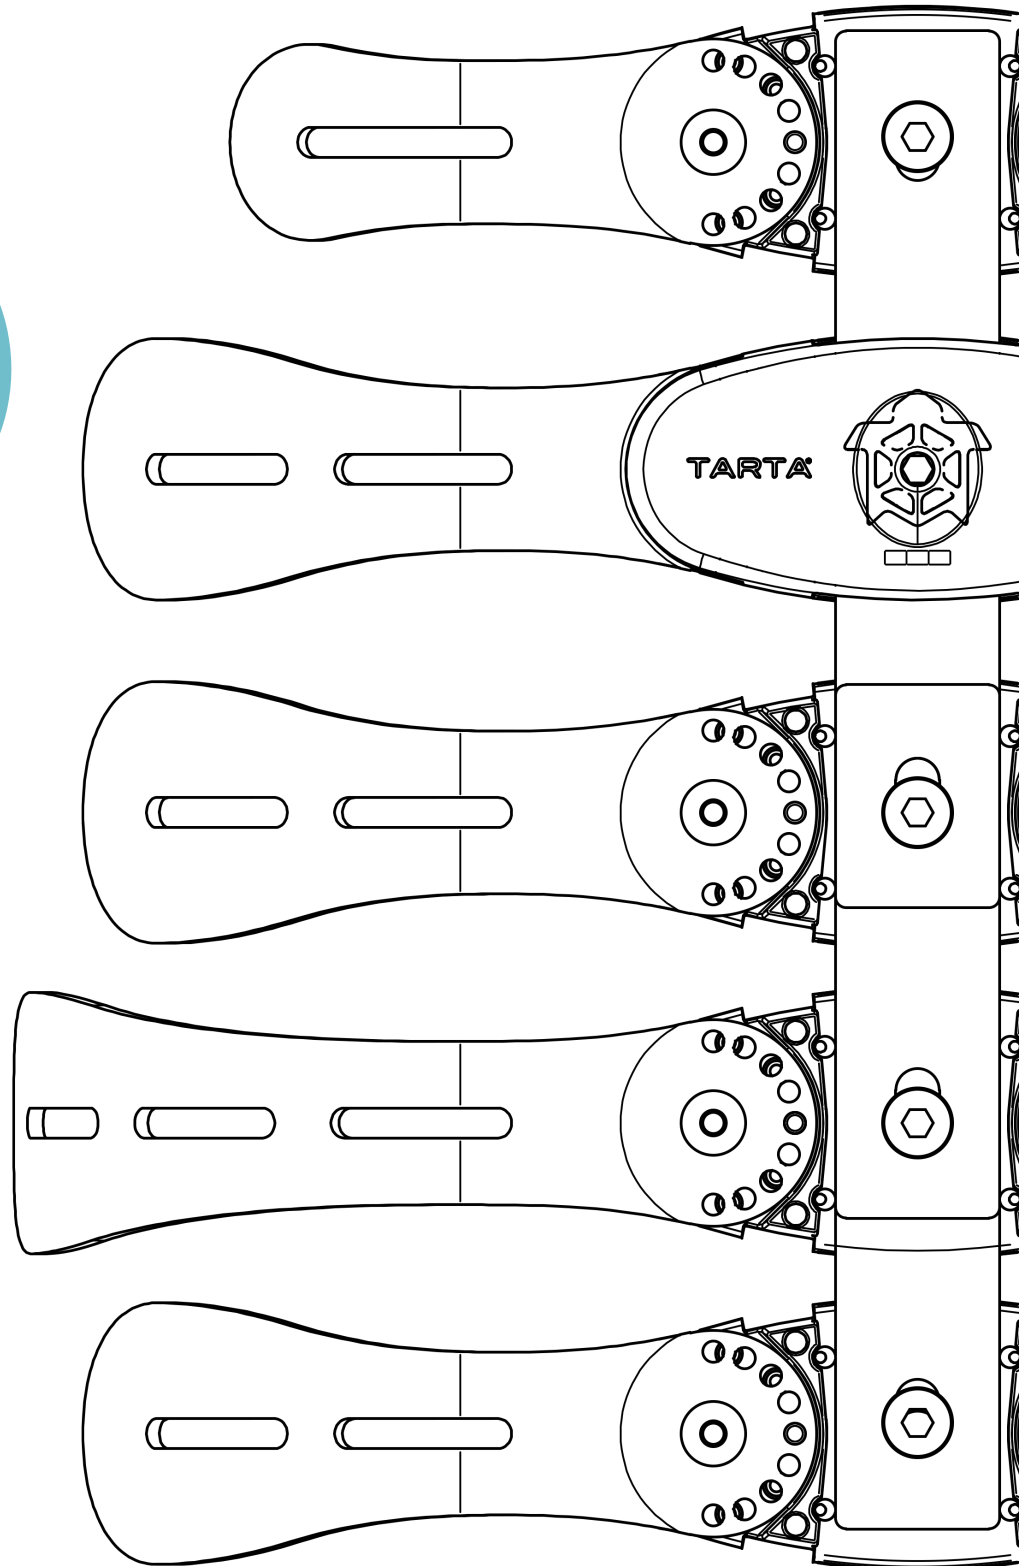

Original

rev. 03-31.03.22

Teknisk datablad

Dansk

Download
brugsanvisningen fra
vores websted
www.tartadesign.it

TARTA®
by Orthosanit Diffusion