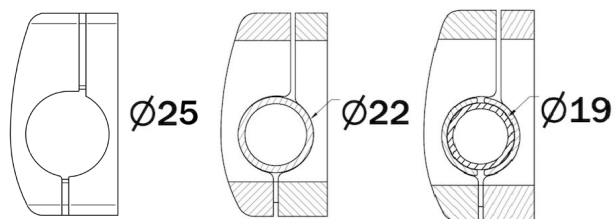

Størrelse

S M L XL

- **S** til kørestole fra 28 til 35
- **M** til kørestole fra 35 til 40
- **L** til kørestole fra 38 til 43
- **XL** til kørestole fra 40 til 45
-

Omslutning

Husk, at aluminium tillader at modellere lamellerne og tilpasse dem nøjagtigt til brugerens ryg.

LAMEL NR.	1	2	3	4	5
S	mm 55	mm 93	mm 117	mm 153	/
M	mm 40	mm 73	mm 122	mm 156	/
L	mm 33	mm 55	mm 75	mm 120	mm 158
XL	mm 26	mm 53	mm 74	mm 119	mm 156

STANDARD

CONTOUR

	STANDARD	CONTOUR
4 V S-M-L-XL		
5 V S-M-L-XL		
6 V S-M-L-XL		

3 højder

4 størrelser

2 omslutninger

24 modeller

Justerbar fastgøring til stiv kørestol

Specifikationer:

- 1 justerbar højde
- 2 justerbar sidehældning
- 3 justerbar dybde
- 4 mål 19-22-25 mm

4

Ø19

Ø22

Fastgøring til sammenklaplig kørestol

Specifikationer:

- 1 traverser, som skal specificeres:
M: 36-41 cm **L:** 41-46 cm
stropper: 19-21 / 22-25 mm
- 2 justerbar højde
- 3 justerbar dybde
- 4 justerbar hældning
- 5 sidestrop med hurtig
- 6 udløsning