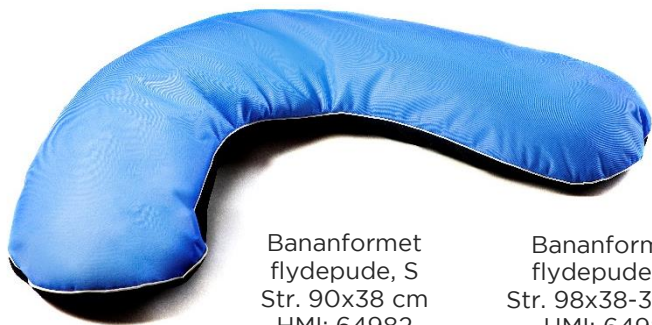

Lasal flydepuder

Størrelser angivet i længde x bredde x halshul

T-formet flydepude, S
Str. 63x39 cm
HMI: 64984

T-formet flydepude, L
Str. 81x54 cm
HMI: 64979

Bananformet
flydepude, S
Str. 90x38 cm
HMI: 64982

Bananformet
flydepude, M
Str. 98x38-33 cm
HMI: 64981

Bananformet flydepude, L
Str. 125x30-37 cm
HMI: 64983

U-formet flydepude
Str. 55x19 cm
HMI: 64986

Nakkeflydekrave, S
Str. 41x41x26 cm
HMI: 70141

Nakkeflydekrave, L
Str. 51x51x27 cm
HMI: 64985

Halsflydekrave, XS
Str. 50x34x23 cm
HMI: 64989

Halsflydekrave, S
Str. 59x39x25 cm
HMI: 64990

Halsflydekrave, M
Str. 63x42x30 cm
HMI: 64988

Halsflydekrave, L
Str. 68x46x35 cm
HMI: 64987

Badeblomst, S
Str. 68x20 cm
HMI: 72594