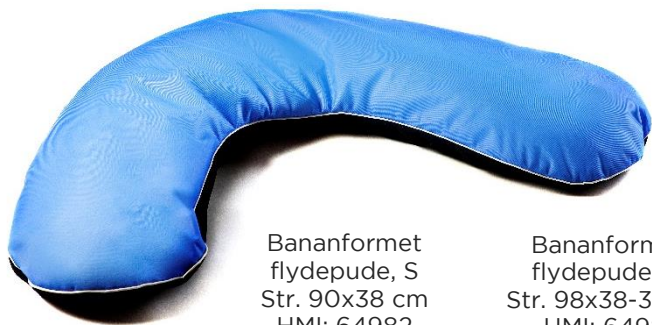

Lasal flydepuder

Størrelser angivet i længde x bredde x halshul

T-formet flydepude, S
Str. 63x39 cm
HMI: 64984

T-formet flydepude, L
Str. 81x54 cm
HMI: 64979

Bananformet
flydepude, S
Str. 90x38 cm
HMI: 64982

Bananformet
flydepude, M
Str. 98x38-33 cm
HMI: 64981

Bananformet flydepude, L
Str. 125x30-37 cm
HMI: 64983

U-formet flydepude
Str. 55x19 cm
HMI: 64986

Nakkeflydekrave, S
Str. 41x41x26 cm
HMI: 70141

Nakkeflydekrave, L
Str. 51x51x27 cm
HMI: 64985

Halsflydekrave, XS
Str. 50x34x23 cm
HMI: 64990

Halsflydekrave, S
Str. 59x39x25 cm
HMI: 64989

Halsflydekrave, M
Str. 63x42x30 cm
HMI: 64988

Halsflydekrave, L
Str. 68x46x35 cm
HMI: 64987

Badeblomst, S
Str. 68x20 cm
HMI: 72594