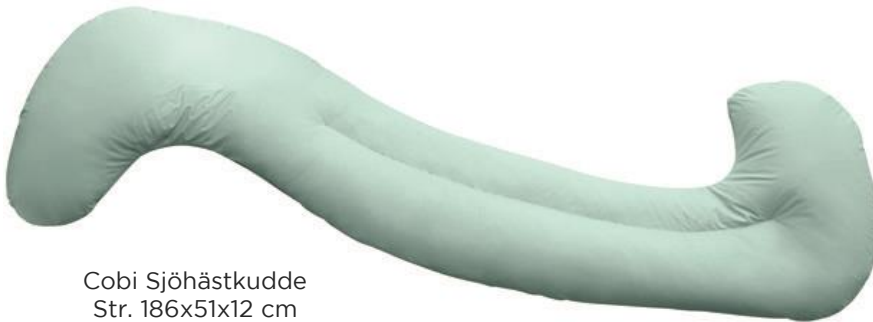

Cobi positioneringskuddar

Cobi Fenkudde
Str. 64x34x8 cm
Art nr: 0400-058-000

Cobi H-kudde
Str. 51x30x30 cm
Art nr: 0400-074-000

Cobi Cylinderkudde kort
Str. 75x25x25 cm
Art nr: 0400-064-000

Cobi Sjöhästkudde junior
Str. 127x27x12 cm
Art nr: 0400-057-000

Cobi Fyrkantskudde liten
Str. 39x25x8 cm
Art nr: 0400-048-000

Cobi Fyrkantskudde stor
Str. 75x25x25 cm
Art nr: 0400-049-000

Cobi Sjöhästkudde
Str. 186x51x12 cm
Art nr: 0400-056-000

Cobi U-kudde
Str. 88x94x17 cm
Art nr: 0400-072-000

Cobi Häl/armkudde
Str. 40x28x11 cm
Art nr: 0400-060-000

Cobi Flexikudde
Str. 194x27x15 cm, Art nr: 0400-068-000

Cobi Robustkudde
Str. 200x28x28 cm, Art nr: 0400-070-000

Cobi Supportkudde
Str. 55x54x12 cm
Art nr: 0400-050-000