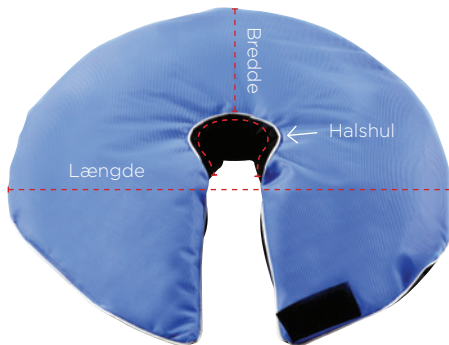

# Cobi flydepuder på HMI-basen

Størrelser angivet i længde x bredde x halshul cm

T-formet flydepude, S  
Str. 63x39 cm  
HMI: 64984

T-formet flydepude, L  
Str. 81x54 cm  
HMI: 64979

Bananformet flydepude, S  
Str. 90x38 cm  
HMI: 64982

Bananformet flydepude, M  
Str. 98x38-33 cm  
HMI: 64981

Bananformet flydepude, L  
Str. 125x30-37 cm  
HMI: 64983

U-formet flydepude  
Str. 55x19 cm  
HMI: 64986

Nakkeflydekrave, S  
Str. 41x41x26 cm  
HMI: 70141