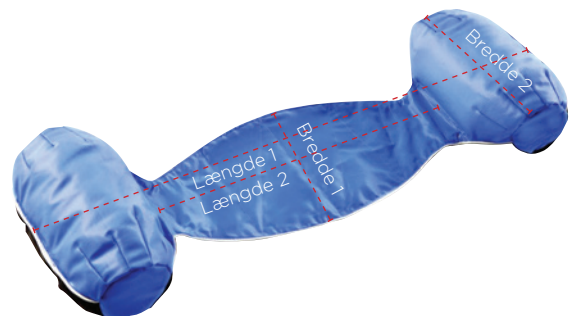

# Cobi flydepuder på HMI-basen

Størrelser angivet i længde x bredde x halshul cm

T-formet flydepude, S  
Str. 63x39 cm  
HMI: 64984

T-formet flydepude, L  
Str. 81x54 cm  
HMI: 64979

Bananformet flydepude, S  
Str. 90x38 cm  
HMI: 64982

Nakkeflydekrave, L  
Str. 51x51x27 cm  
HMI: 64985

Halsflydekrave, XS  
Str. 50x34x23 cm  
HMI: 64981

Halsflydekrave, S  
Str. 59x39x25 cm  
HMI: 64985

Halsflydekrave, M  
Str. 63x42x30 cm  
HMI: 70141

Halsflydekrave, L  
Str. 68x46x35 cm  
HMI: 64987

Badeblomst, S  
Str. 68x20 cm  
HMI: 72594

Badeblomst, L  
Str. 77x28 cm  
HMI: 72595

Flydestabilisator, S  
Str. 60-37x18-25 cm  
HMI: 72597

Flydestabilisator, L  
Str. 93-55x24-29 cm  
HMI: 72595