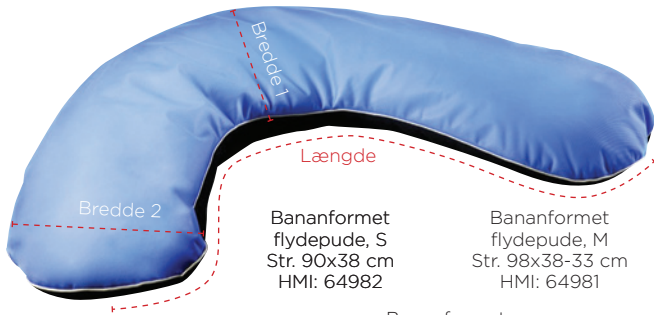

# Cobi flydepuder på HMI-basen

Størrelser angivet i længde x bredde x halshul cm

T-formet flydepude, S  
Str. 63x39 cm  
HMI: 64984

T-formet flydepude, L  
Str. 81x54 cm  
HMI: 64979

Bananformet flydepude, S  
Str. 90x38 cm  
HMI: 64982

Bananformet flydepude, M  
Str. 98x38-33 cm  
HMI: 64981

Bananformet flydepude, L  
Str. 125x30-37 cm  
HMI: 64983

U-formet flydepude  
Str. 55x19 cm  
HMI: 64986

Nakkeflydekrave, S  
Str. 41x41x26 cm  
HMI: 70141