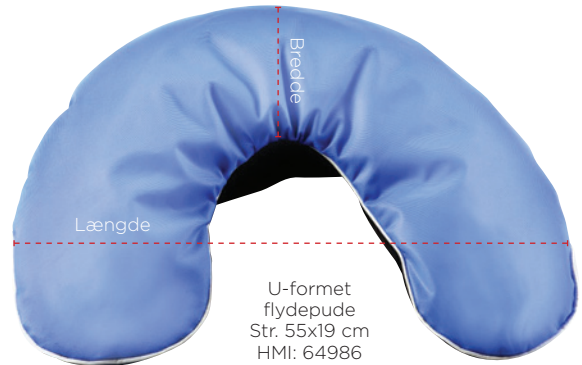

# Cobi flydepuder på HMI-basen

Størrelser angivet i længde x bredde x halshul cm

T-formet flydepude, S  
Str. 63x39 cm  
HMI: 64984

T-formet flydepude, L  
Str. 81x54 cm  
HMI: 64979

Bananformet flydepude, S  
Str. 90x38 cm  
HMI: 64982

Bananformet flydepude, M  
Str. 98x38-33 cm  
HMI: 64981

Bananformet flydepude, L  
Str. 125x30-37 cm  
HMI: 64983

U-formet flydepude  
Str. 55x19 cm  
HMI: 64986

Nakkeflydekrave, S  
Str. 41x41x26 cm  
HMI: 70141

Nakkeflydekrave, L  
Str. 51x51x27 cm  
HMI: 64985

Halsflydekrave, XS  
Str. 50x34x23 cm  
HMI: 64981

Halsflydekrave, S  
Str. 59x39x25 cm  
HMI: 64985

Halsflydekrave, M  
Str. 63x42x30 cm  
HMI: 70141

Halsflydekrave, L  
Str. 68x46x35 cm  
HMI: 64987

Badeblomst, S  
Str. 68x20 cm  
HMI: 72594

Badeblomst, L  
Str. 77x28 cm  
HMI: 72595

Flydestabilisator, S  
Str. 60-37x18-25 cm  
HMI: 72597

Flydestabilisator, L  
Str. 93-55x24-29 cm  
HMI: 72595